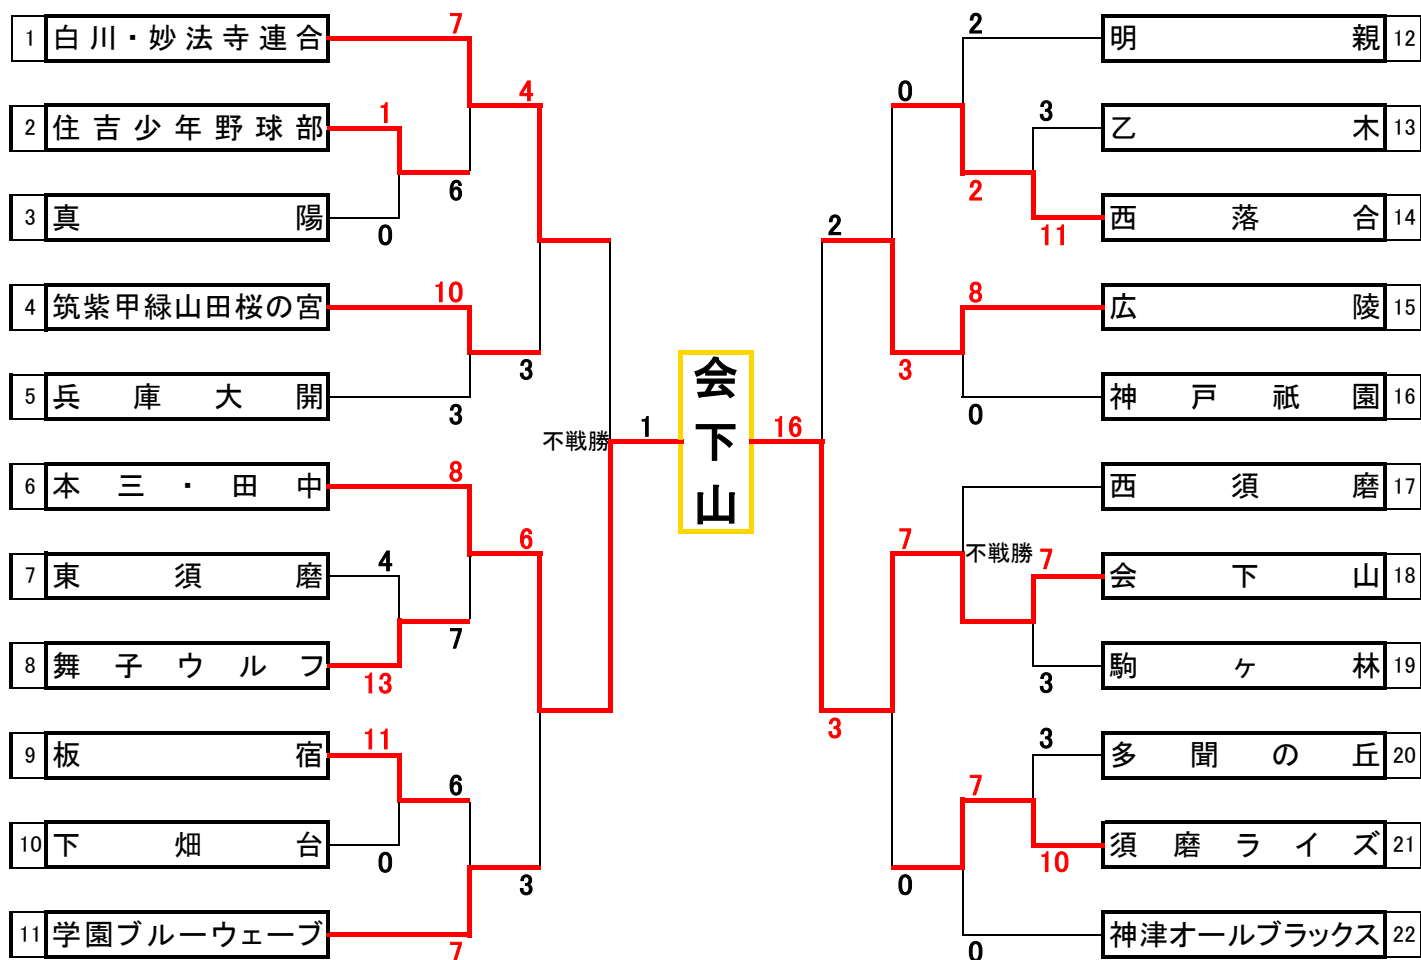

☆大会組合わせ

【閉会式及び表彰式は決勝戦終了後を予定しております】

* 番号が若い方が1塁側ベンチ

* 審判は1塁、3塁は相互チームから出してください。それぞれのベンチと反対側の塁審おねがいます。

(主審と2塁審は主催者)